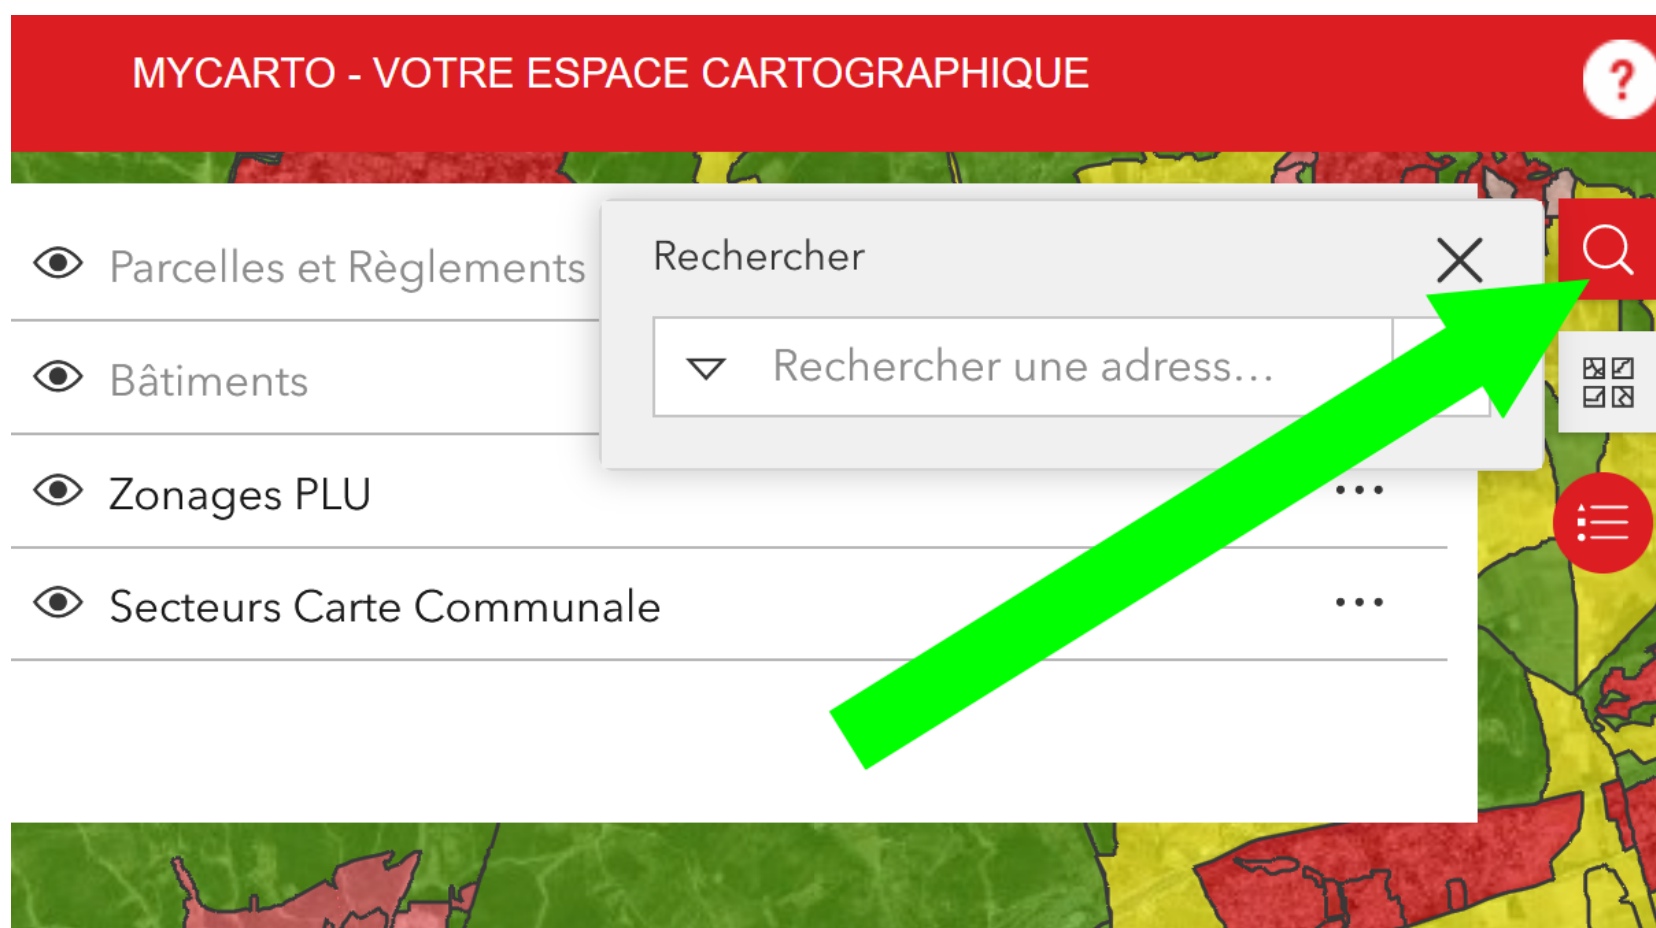

#### Zonages PLU

- Agricole
- A urbaniser
- A urbaniser (bloquée)
- Naturelle et forestière
- Urbaine

#### Secteurs Carte Communale

- Secteur ouvert à la construction
- Secteur réservé aux activités
- Zone naturelle et forestière
- Constructions non autorisées
- Zone urbaine

## Cliquer « Fond de carte »

Sélectionner votre « Fond de carte »

- IGN 2021
- OpenStreetMap
- WebMap Fond de plan NM WGS84

## Cliquer « Rechercher une adresse... »

Taper votre adresse...