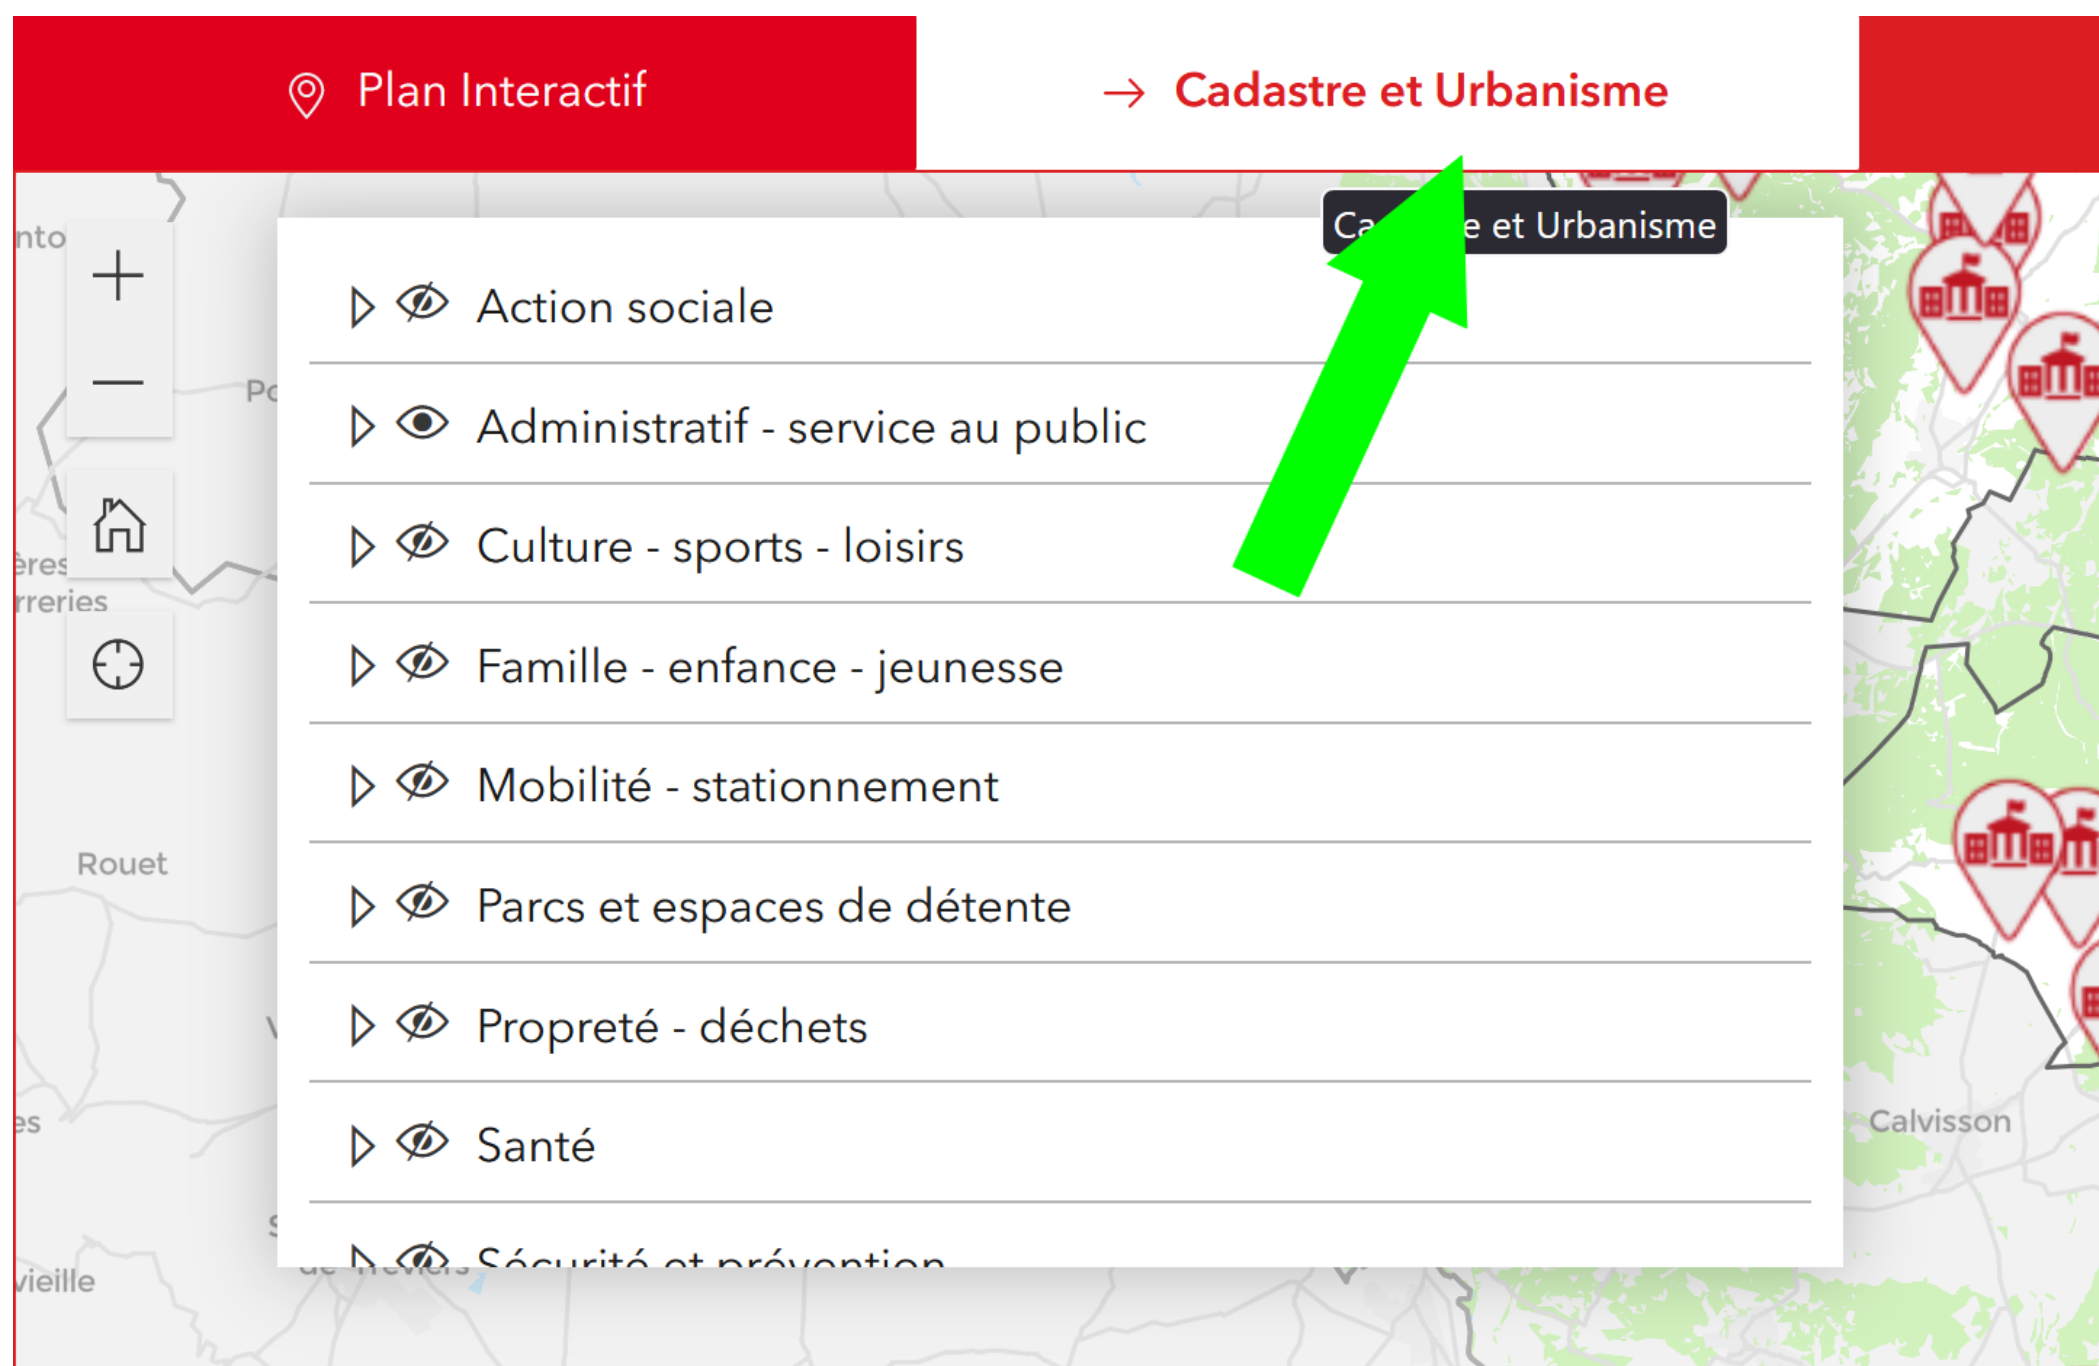

## Accéder à la carte interactive

Se connecter sur le site de la ville de Nîmes

<https://www.nimes.fr/>

## CARTE INTERACTIVE

**Cliquer « Carte interactive »**

Soyez patient pendant le chargement de la cartographie...

**Cliquer « Cadastre et Urbanisme »**