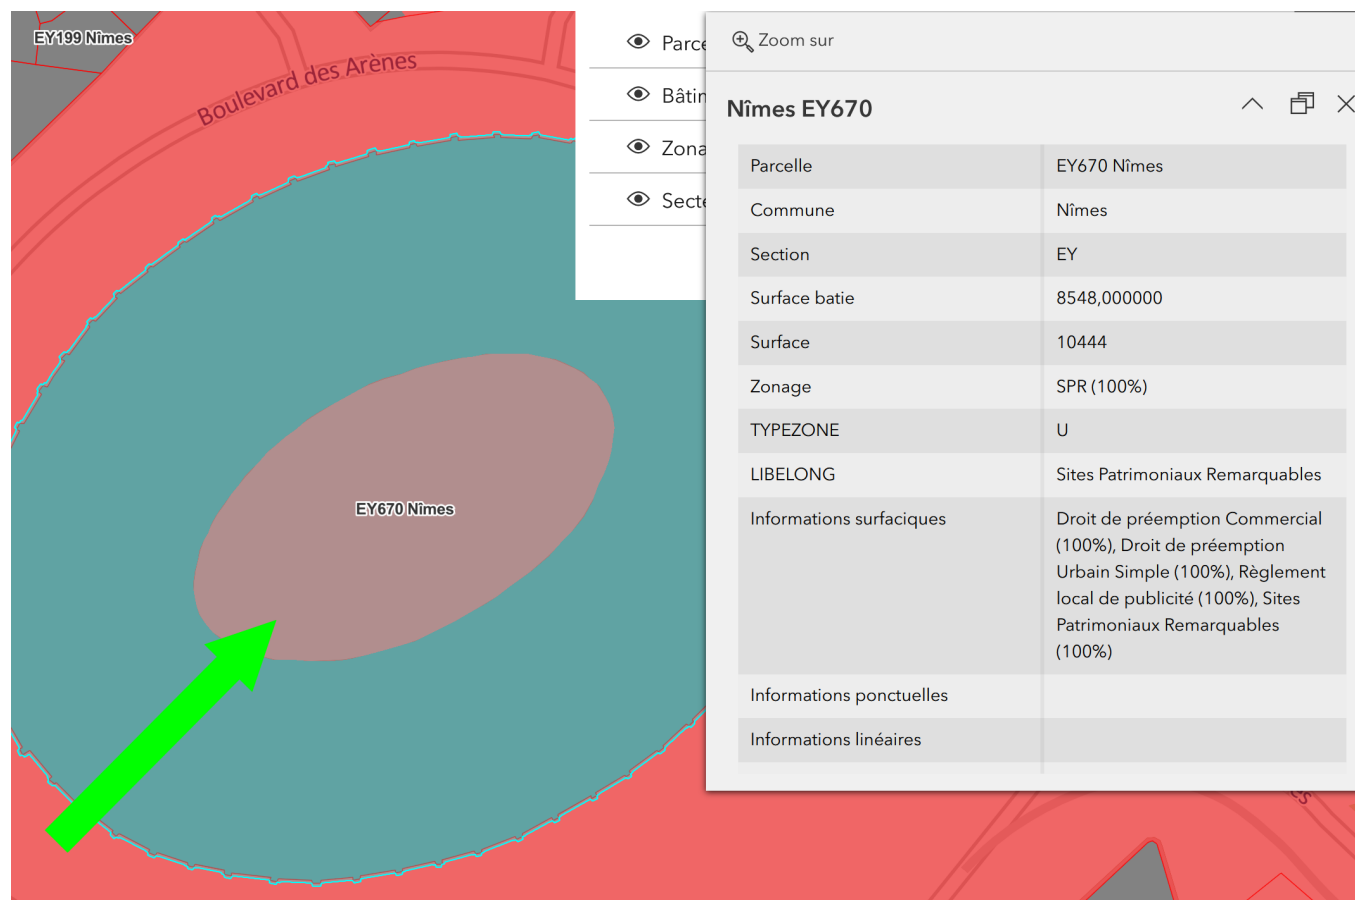

## Parcelles et Règlements

Pour l'exemple taper « EY670 » et cliquer sur « Appliquer »

Parcelles et Règlements

Entrer la section et le numéro de parcelle

EY670

Exemple : Entrer la valeur EY670 et cliquer sur le bouton "APPLIQUER" afin de lancer la recherche

Appliquer

Réinitialiser

L'application trouve « EY670 Nîmes »...  
**CLIQUER sur EY670 Nîmes**

Plan Interactif

← Résultats

Entités affichées: 1 - 1 / 1

► EY670 Nîmes

**Vous arrivez sur la parcelle des arènes.**

Plan Interactif → Cadastre et Urbanisme MYCARTO - VOTRE ESPACE CARTOGRAPHIQUE

← Résultats Entités affichées: 1 - 1 / 1

► EY670 Nîmes

Parcelles et Règlements

Bâtiments

Zonages PLU

Secteurs Carte Communale

1 / 100 / page

**En cliquant sur la parcelle, vous obtenez toutes les informations.**

Nîmes EY670	
Parcelle	EY670 Nîmes
Commune	Nîmes
Section	EY
Surface batie	8548,000000
Surface	10444
Zonage	SPR (100%)
TYPEZONE	U
LIBELONG	Sites Patrimoniaux Remarquables
Informations surfaciques	Droit de préemption Commercial (100%), Droit de préemption Urbain Simple (100%), Règlement local de publicité (100%), Sites Patrimoniaux Remarquables (100%)
Informations ponctuelles	
Informations linéaires	