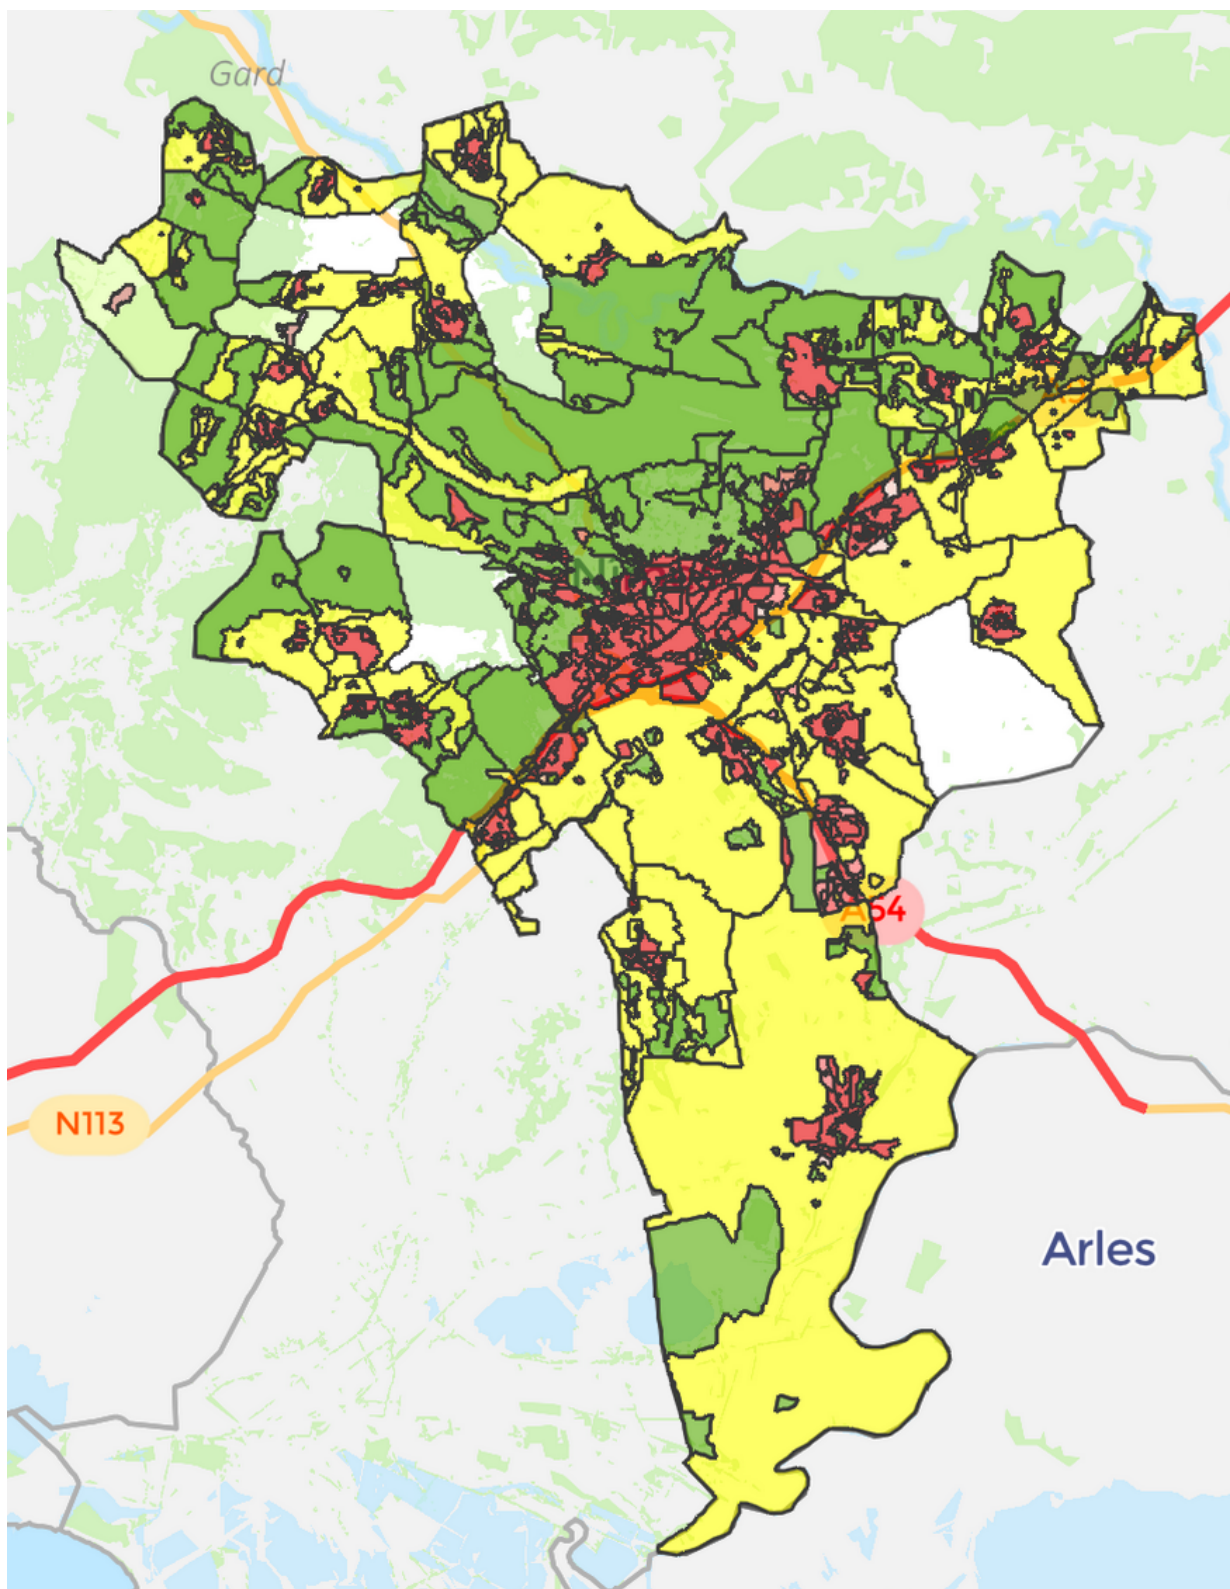

## Accéder à la carte interactive

Se connecter sur le site de la ville de Nîmes

<https://www.nimes.fr/>

## CARTE INTERACTIVE

**Cliquer « Carte interactive »**

Soyez patient pendant le chargement de la cartographie...

**Cliquer « Cadastre et Urbanisme »**

## Légende de la carte de la communauté de commune